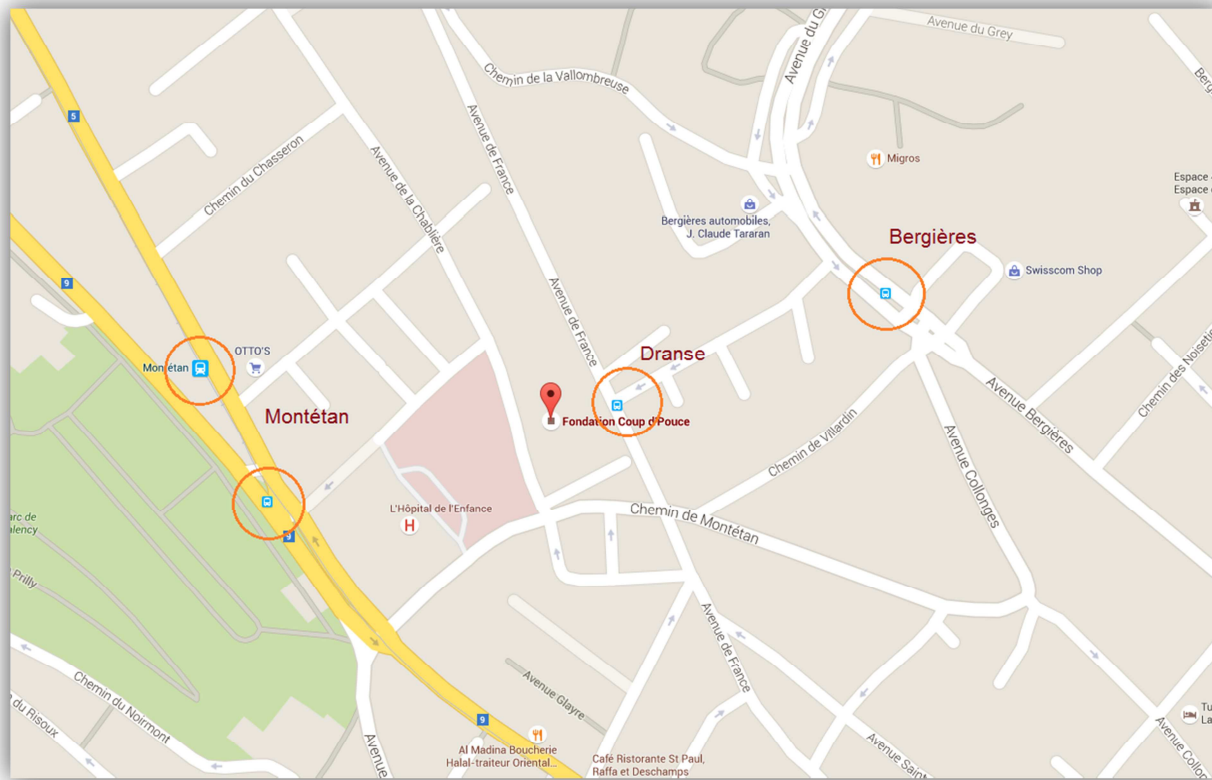

Se rendre à la Fondation Coup d'Pouce en transports publics

Adresse de la Fondation : Avenue de la Chablière 4, 1004 Lausanne

3 arrêts à proximité :

« **Montétan** » via le bus n° 9 ou le LEB

« **Dranse** » via le bus n° 4

« **Bergières** » via le bus n° 21

Trajets en détail depuis la gare de Lausanne

Départ gare/arrêt	Arrivée gare/arrêt	Moyen de transport
1 Lausanne, gare	Bergières	Bus n° 21, direction Lausanne Blécherette

OU

Départ gare/arrêt	Arrivée gare/arrêt	Moyen de transport
1 Lausanne, gare	Lausanne-Flon	Méto 2, direction Epalinges-Croisettes
2 Lausanne, Bel-air	Dranse	Bus n° 4, direction Prilly, Coudraie

OU

Départ gare/arrêt	Arrivée gare/arrêt	Moyen de transport
1 Lausanne-gare	Lausanne-Flon	Méto 2, direction Epalinges-Croisettes
2 Lausanne-Flon	Montétan	LEB, direction Cheseaux